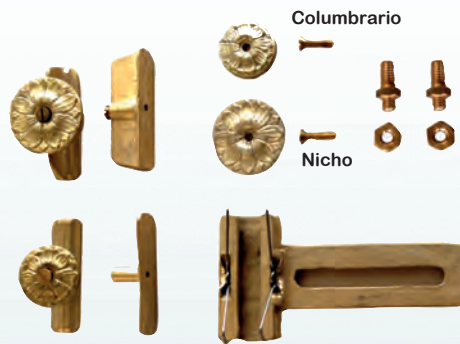

LETRA MUNDIAL

Medida	Tipo	Referencia
3 cm	Letras y Números	417
4 cm	Letras y Números	418
5 cm	Letras	419
. - ,	Puntos y guiones	413

ANCLAJES

Garra 4.5x4 cm 518

Garra 8x4.5 cm 2 patillas 520

Garra 4.5x6 cm 2 patillas 519

Ejemplo

Soporte nicho redondo 5.5 cm 908

Ejemplo

Anclaje Nicho / Columbario 1032

Ejemplo Anclaje Nicho / Columbario

CLAVOS

Clavo 3,5 x 3,5 cm 441

Clavo 3.5 x 3.5 cm 909