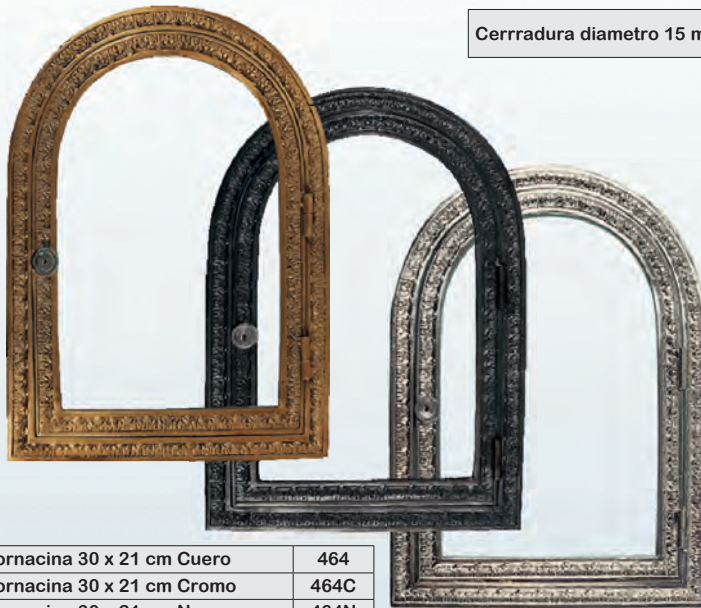

Vela cera Led 11 x 5.5 cm	468
------------------------------	-----

Luz Led 15.5 x 6.5 cm PVC y Cristal	467 B
--	-------

MARCOS Y HORNACINAS

Marco Columbario Acero Inox	693C
Marco Nicho Acero Inox 76,5x62 cm	693
Marco Nicho Acero Inox Medio Punto	1047
Marco Nicho Acero Inox Medida Personalizada	Consultar

Hornacina acero inox
Medida personalizada 451

Hornacina Bronce
Pletina 22,5x31,5 cm 880

Cerradura diametro 15 mm. 1068

Hornacina 30 x 21 cm Cuero	464
Hornacina 30 x 21 cm Cromo	464C
Hornacina 30 x 21 cm Negro	464N
Hornacina 33 x 23 cm Cuero	443
Hornacina 33 x 23 cm Cromo	443C
Hornacina 33 x 23 cm Negro	443N